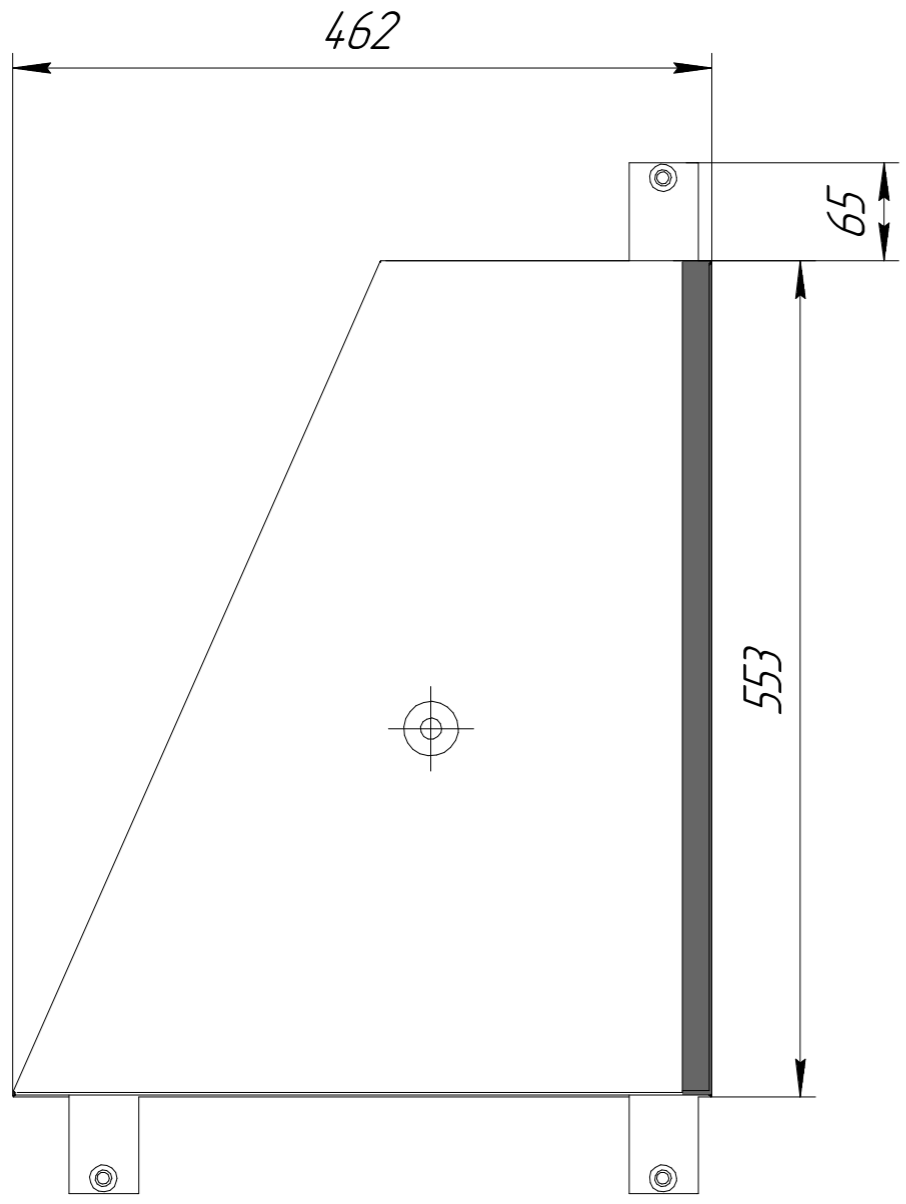

Перв. примен.

Справ. №

Подп. и дата

Инд. № дубл.

Взам. инв. №

Подп. и дата

Инд. № подл.

Модель подушек угловых COSCH007/008

Артикул подушки	H, мм
COSCH007	200
COSCH008	100

Для получения более подробной информации обращайтесь в компанию "DoorHan".

				Модель подушек угловых COSCH007/008			
				Подушка угловая			
Изм.	Лист	№ докум.	Подп.	Дата	Лит.	Масса	Масштаб
Разраб.							
Проб.							
Т.контр.					Лист	Листов	1
И.контр.					DOORHAN®		
Утв.							